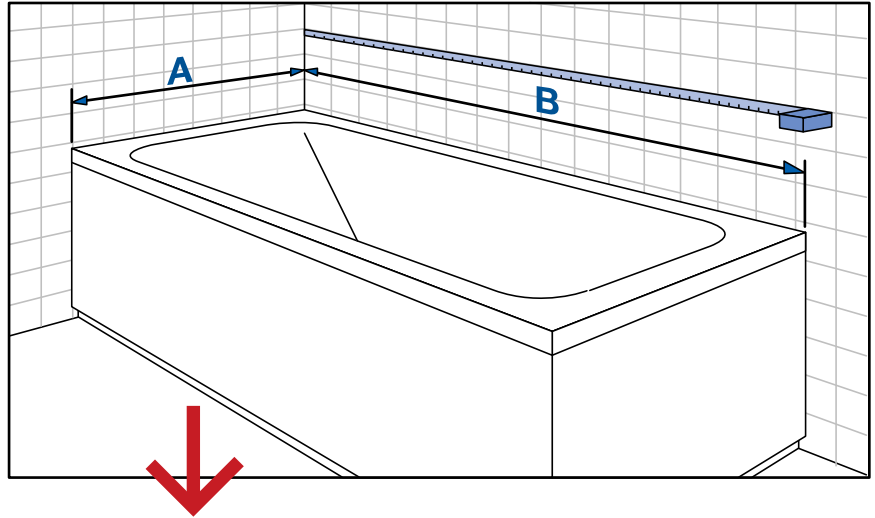

PROFILE AM BADE-WANNENRAND // BORDORIGIDO (STEIFER RAND)

BORDORIGIDO (STEIFER RAND)
Steifes Profil aus PMMA (Acryl).
Wird während der Installation der
Badewanne und des Duschbeckens
angebracht. Das Profil steht in den
Farben Naturweiß oder Idealweiß
zur Verfügung.