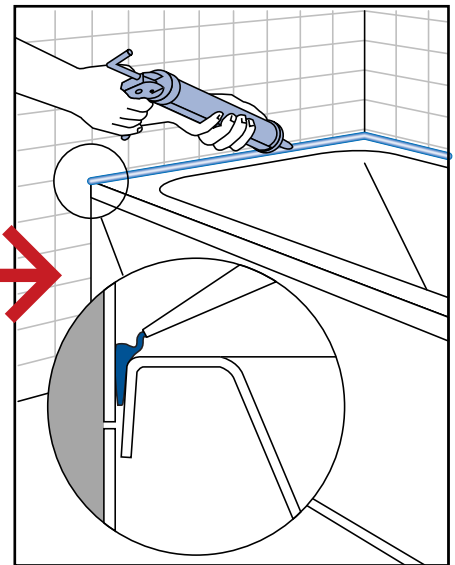

PROFILE AM BADE-WANNENRAND // BORDORIGIDO (STEIFER RAND)

BORDORIGIDO (STEIFER RAND)
Steifes Profil aus PMMA (Acryl).
Wird während der Installation der
Badewanne und des Duschbeckens
angebracht. Das Profil steht in den
Farben Naturweiß oder Idealweiß
zur Verfügung.