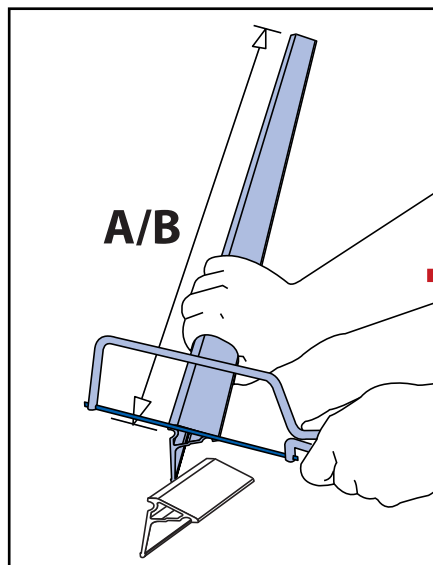

PROFILE AM BADE-WANNENRAND // BORDORIGIDO (STEIFER RAND)

BORDORIGIDO (STEIFER RAND)
Steifes Profil aus PMMA (Acryl).
Wird während der Installation der
Badewanne und des Duschbeckens
angebracht. Das Profil steht in den
Farben Naturweiß oder Idealweiß
zur Verfügung.