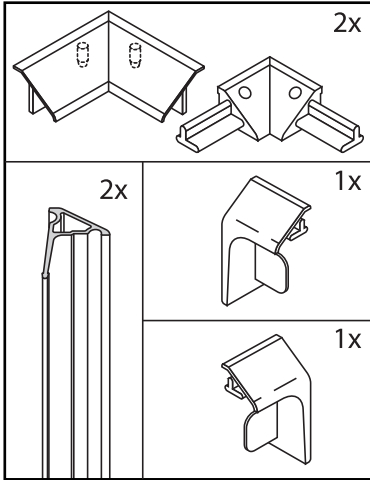

PROFILE AM BADE-WANNENRAND // BORDORIGIDO (STEIFER RAND)

BORDORIGIDO (STEIFER RAND)
Steifes Profil aus PMMA (Acryl).
Wird während der Installation der
Badewanne und des Duschbeckens
angebracht. Das Profil steht in den
Farben Naturweiß oder Idealweiß
zur Verfügung.