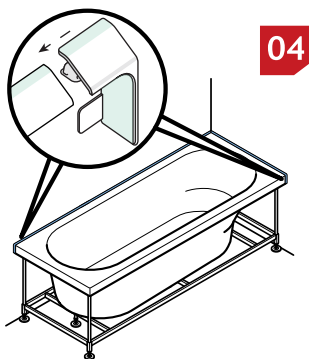

PROFILE AM BADE-WANNENRAND // **BORDOFLEX** (FLEXIBLER RAND)

Bordoflex

BORDOFLEX (FLEXIBLER RAND) Flexibles ko-extrudiertes Profil aus PMMA (Acryl) und PUR (Polyurethan), mit einem Doppelkleber auf der Rückseite. Die Anwendung von Silikon wird jedenfalls empfohlen bevor das Profil befestigt wird, da die Kombination zwischen demselben Doppelkleber und dem Silikon das Abbinden am Badewannenrand oder am Duschbecken verbessert. Dank seiner hohen Flexibilität und der besonderen Form kann dieses Profil nach der Montage der Badewanne oder der Duschkabine angebracht werden. Das Profil steht in den Farben Naturweiß oder Idealweiß zur Verfügung.

PROFILE AM BADE-WANNENRAND // **BORDOFLEX** (FLEXIBLER RAND)

Bordoflex