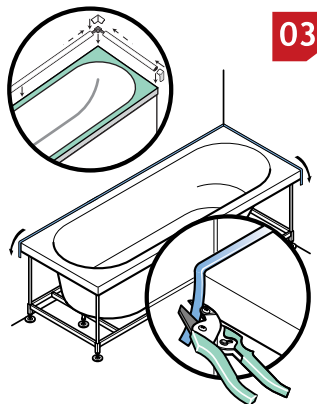

PROFILE AM BADE-WANNENRAND // **BORDOFLEX** (FLEXIBLER RAND)

Bordoflex

BORDOFLEX (FLEXIBLER RAND) Flexibles ko-extrudiertes Profil aus PMMA (Acryl) und PUR (Polyurethan), mit einem Doppelkleber auf der Rückseite. Die Anwendung von Silikon wird jedenfalls empfohlen bevor das Profil befestigt wird, da die Kombination zwischen demselben Doppelkleber und dem Silikon das Abbinden am Badewannenrand oder am Duschbecken verbessert. Dank seiner hohen Flexibilität und der besonderen Form kann dieses Profil nach der Montage der Badewanne oder der Duschkabine angebracht werden. Das Profil steht in den Farben Naturweiß oder Idealweiß zur Verfügung.

PROFILE AM BADE-WANNENRAND // **BORDOFLEX** (FLEXIBLER RAND)

Bordoflex