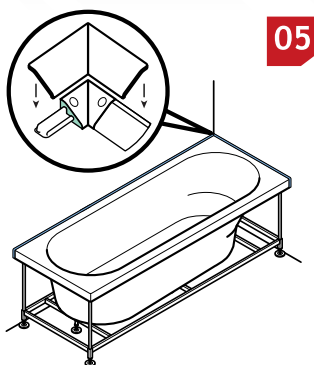

PROFILE AM BADE-WANNENRAND // **BORDOFLEX** (FLEXIBLER RAND)

Bordoflex

BORDOFLEX (FLEXIBLER RAND) Flexibles ko-extrudiertes Profil aus PMMA (Acryl) und PUR (Polyurethan), mit einem Doppelkleber auf der Rückseite. Die Anwendung von Silikon wird jedenfalls empfohlen bevor das Profil befestigt wird, da die Kombination zwischen demselben Doppelkleber und dem Silikon das Abbinden am Badewannenrand oder am Duschbecken verbessert. Dank seiner hohen Flexibilität und der besonderen Form kann dieses Profil nach der Montage der Badewanne oder der Duschkabine angebracht werden. Das Profil steht in den Farben Naturweiß oder Idealweiß zur Verfügung.

PROFILE AM BADE-WANNENRAND // **BORDOFLEX** (FLEXIBLER RAND)

Bordoflex