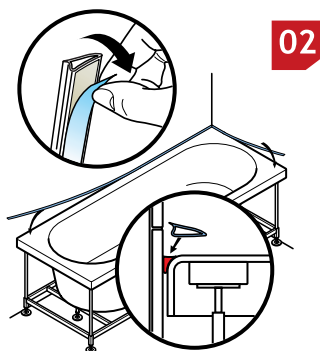

PROFILE AM BADE-WANNENRAND // **BORDOFLEX** (FLEXIBLER RAND)

Bordoflex

BORDOFLEX (FLEXIBLER RAND) Flexibles ko-extrudiertes Profil aus PMMA (Acryl) und PUR (Polyurethan), mit einem Doppelkleber auf der Rückseite. Die Anwendung von Silikon wird jedenfalls empfohlen bevor das Profil befestigt wird, da die Kombination zwischen demselben Doppelkleber und dem Silikon das Abbinden am Badewannenrand oder am Duschbecken verbessert. Dank seiner hohen Flexibilität und der besonderen Form kann dieses Profil nach der Montage der Badewanne oder der Duschkabine angebracht werden. Das Profil steht in den Farben Naturweiß oder Idealweiß zur Verfügung.

PROFILE AM BADE-WANNENRAND // **BORDOFLEX** (FLEXIBLER RAND)

Bordoflex