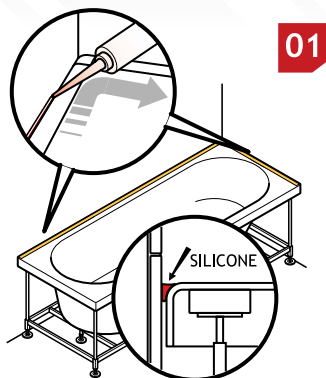

PROFILE AM BADE-WANNENRAND // **BORDOFLEX** (FLEXIBLER RAND)

Bordoflex

BORDOFLEX (FLEXIBLER RAND) Flexibles ko-extrudiertes Profil aus PMMA (Acryl) und PUR (Polyurethan), mit einem Doppelkleber auf der Rückseite. Die Anwendung von Silikon wird jedenfalls empfohlen bevor das Profil befestigt wird, da die Kombination zwischen demselben Doppelkleber und dem Silikon das Abbinden am Badewannenrand oder am Duschbecken verbessert. Dank seiner hohen Flexibilität und der besonderen Form kann dieses Profil nach der Montage der Badewanne oder der Duschkabine angebracht werden. Das Profil steht in den Farben Naturweiß oder Idealweiß zur Verfügung.

PROFILE AM BADE-WANNENRAND // **BORDOFLEX** (FLEXIBLER RAND)

Bordoflex