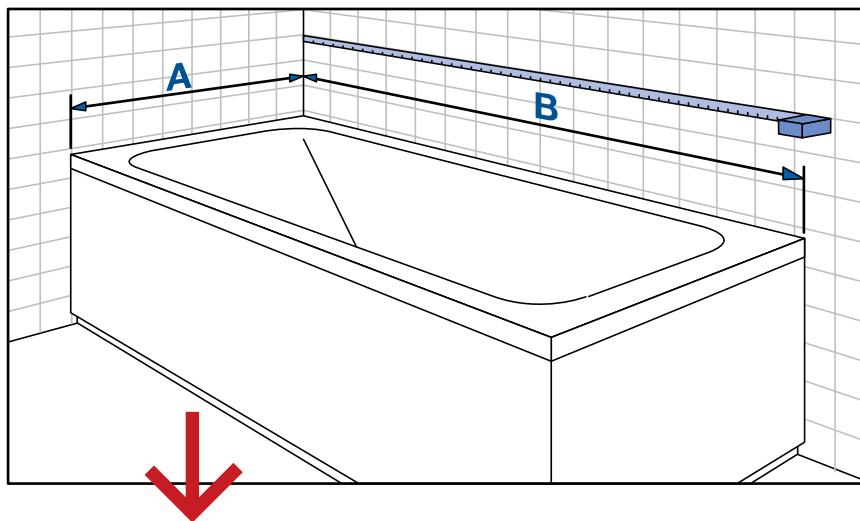

## PROFILO BORDOVASCA//**BORDORIGIDO**

**IL BORDORIGIDO** è un profilo rigido in PMMA (acrylic). Viene fissato durante l'installazione della vasca o del piatto doccia. Il profilo è disponibile nei colori bianco naturale e bianco Ideal.