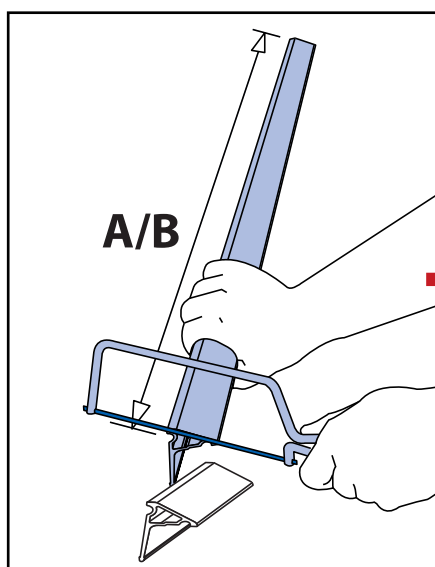

## PROFILO BORDOVASCA//**BORDORIGIDO**

**IL BORDORIGIDO** è un profilo rigido in PMMA (acrylic). Viene fissato durante l'installazione della vasca o del piatto doccia. Il profilo è disponibile nei colori bianco naturale e bianco Ideal.