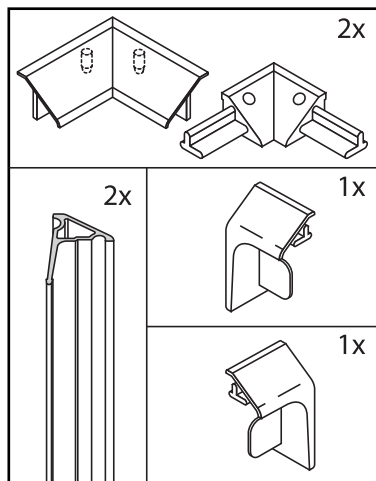

## PROFILO BORDOVASCA//**BORDORIGIDO**

**IL BORDORIGIDO** è un profilo rigido in PMMA (acrylic). Viene fissato durante l'installazione della vasca o del piatto doccia. Il profilo è disponibile nei colori bianco naturale e bianco Ideal.