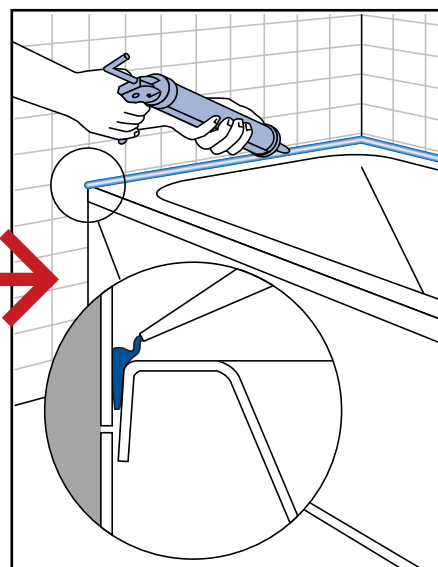

## PROFILO BORDOVASCA//**BORDORIGIDO**

**IL BORDORIGIDO** è un profilo rigido in PMMA (acrylic). Viene fissato durante l'installazione della vasca o del piatto doccia. Il profilo è disponibile nei colori bianco naturale e bianco Ideal.