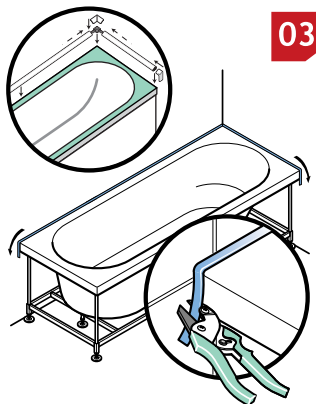

PROFILO BORDOVASCA//**BORDOFLEX**

Bordoflex

BORDOFLEX è un profilo flessibile co-estruso in PMMA (acrylic) e PUR (polyurethane), dotato sul dorso di un bi-adesivo. È consigliato in ogni caso l'utilizzo del silicone prima del fissaggio del profilo perché la combinazione tra il bi-adesivo stesso e il silicone migliora la presa sul bordo vasca o sul piatto doccia. Questo profilo, data la sua flessibilità e la sua particolare forma può essere installato successivamente al montaggio della vasca o del box doccia. Il profilo è disponibile nei colori bianco naturale e bianco Ideal.