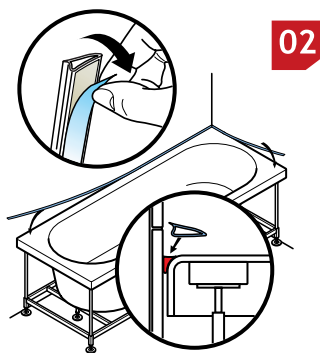

PROFILO BORDOVASCA//**BORDOFLEX**

Bordoflex

BORDOFLEX è un profilo flessibile co-estruso in PMMA (acrylic) e PUR (polyurethane), dotato sul dorso di un bi-adesivo. È consigliato in ogni caso l'utilizzo del silicone prima del fissaggio del profilo perché la combinazione tra il bi-adesivo stesso e il silicone migliora la presa sul bordo vasca o sul piatto doccia. Questo profilo, data la sua flessibilità e la sua particolare forma può essere installato successivamente al montaggio della vasca o del box doccia. Il profilo è disponibile nei colori bianco naturale e bianco Ideal.