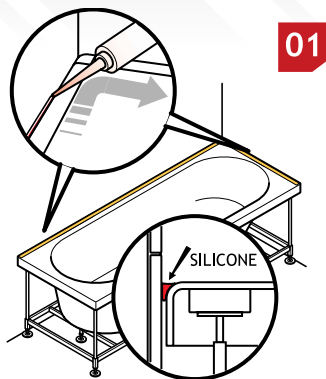

PROFILO BORDOVASCA//**BORDOFLEX**

Bordoflex

BORDOFLEX è un profilo flessibile co-estruso in PMMA (acrylic) e PUR (polyurethane), dotato sul dorso di un bi-adesivo. È consigliato in ogni caso l'utilizzo del silicone prima del fissaggio del profilo perché la combinazione tra il bi-adesivo stesso e il silicone migliora la presa sul bordo vasca o sul piatto doccia. Questo profilo, data la sua flessibilità e la sua particolare forma può essere installato successivamente al montaggio della vasca o del box doccia. Il profilo è disponibile nei colori bianco naturale e bianco Ideal.

PROFILO BORDOVASCA//**BORDOFLEX**

Bordoflex