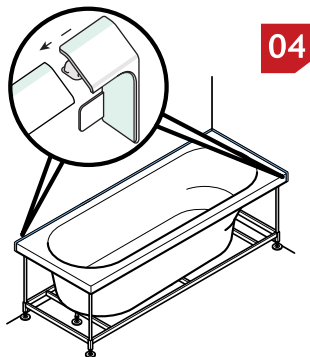

PROFILO BORDOVASCA//**BORDOFLEX**