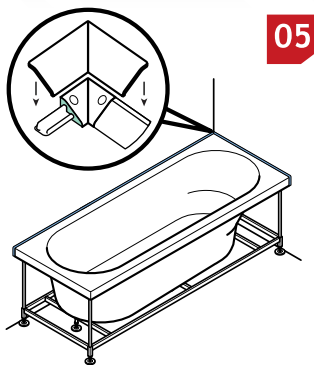

PROFILO BORDOVASCA//**BORDOFLEX**